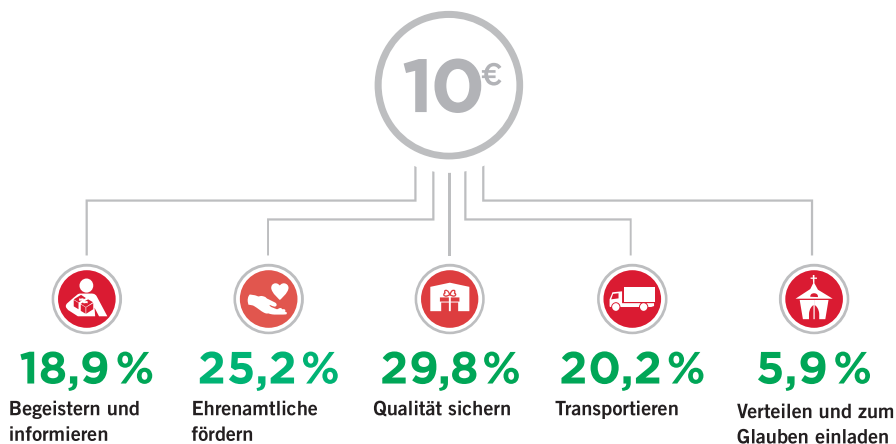

SPENDEN

SO WIRD DER PÄCKCHENBEITRAG VERWENDET

Unser Auftrag ist es, Kindern Hoffnung, Wertschätzung und Liebe zu schenken. Darüber hinaus wollen wir dazu beitragen, dass sie Jesus Christus kennenlernen können und sich so Leben nachhaltig verändert. Um dies umzusetzen, entstehen **Kosten von rund 10 Euro pro beschenktem Kind.**

GUT ZU WISSEN

Im Austausch mit Päckchenpackern und anderen Unterstützern sollte die Geldspende stets Erwähnung finden. **Wir sind darauf angewiesen, dass die Päckchenpacker die Aktion finanziell mittragen** und sich großzügig zeigen. Gerade in diesem Jahr, in dem wir mit stark steigenden Kosten in verschiedenen Bereichen konfrontiert sind, ist das besonders wichtig.